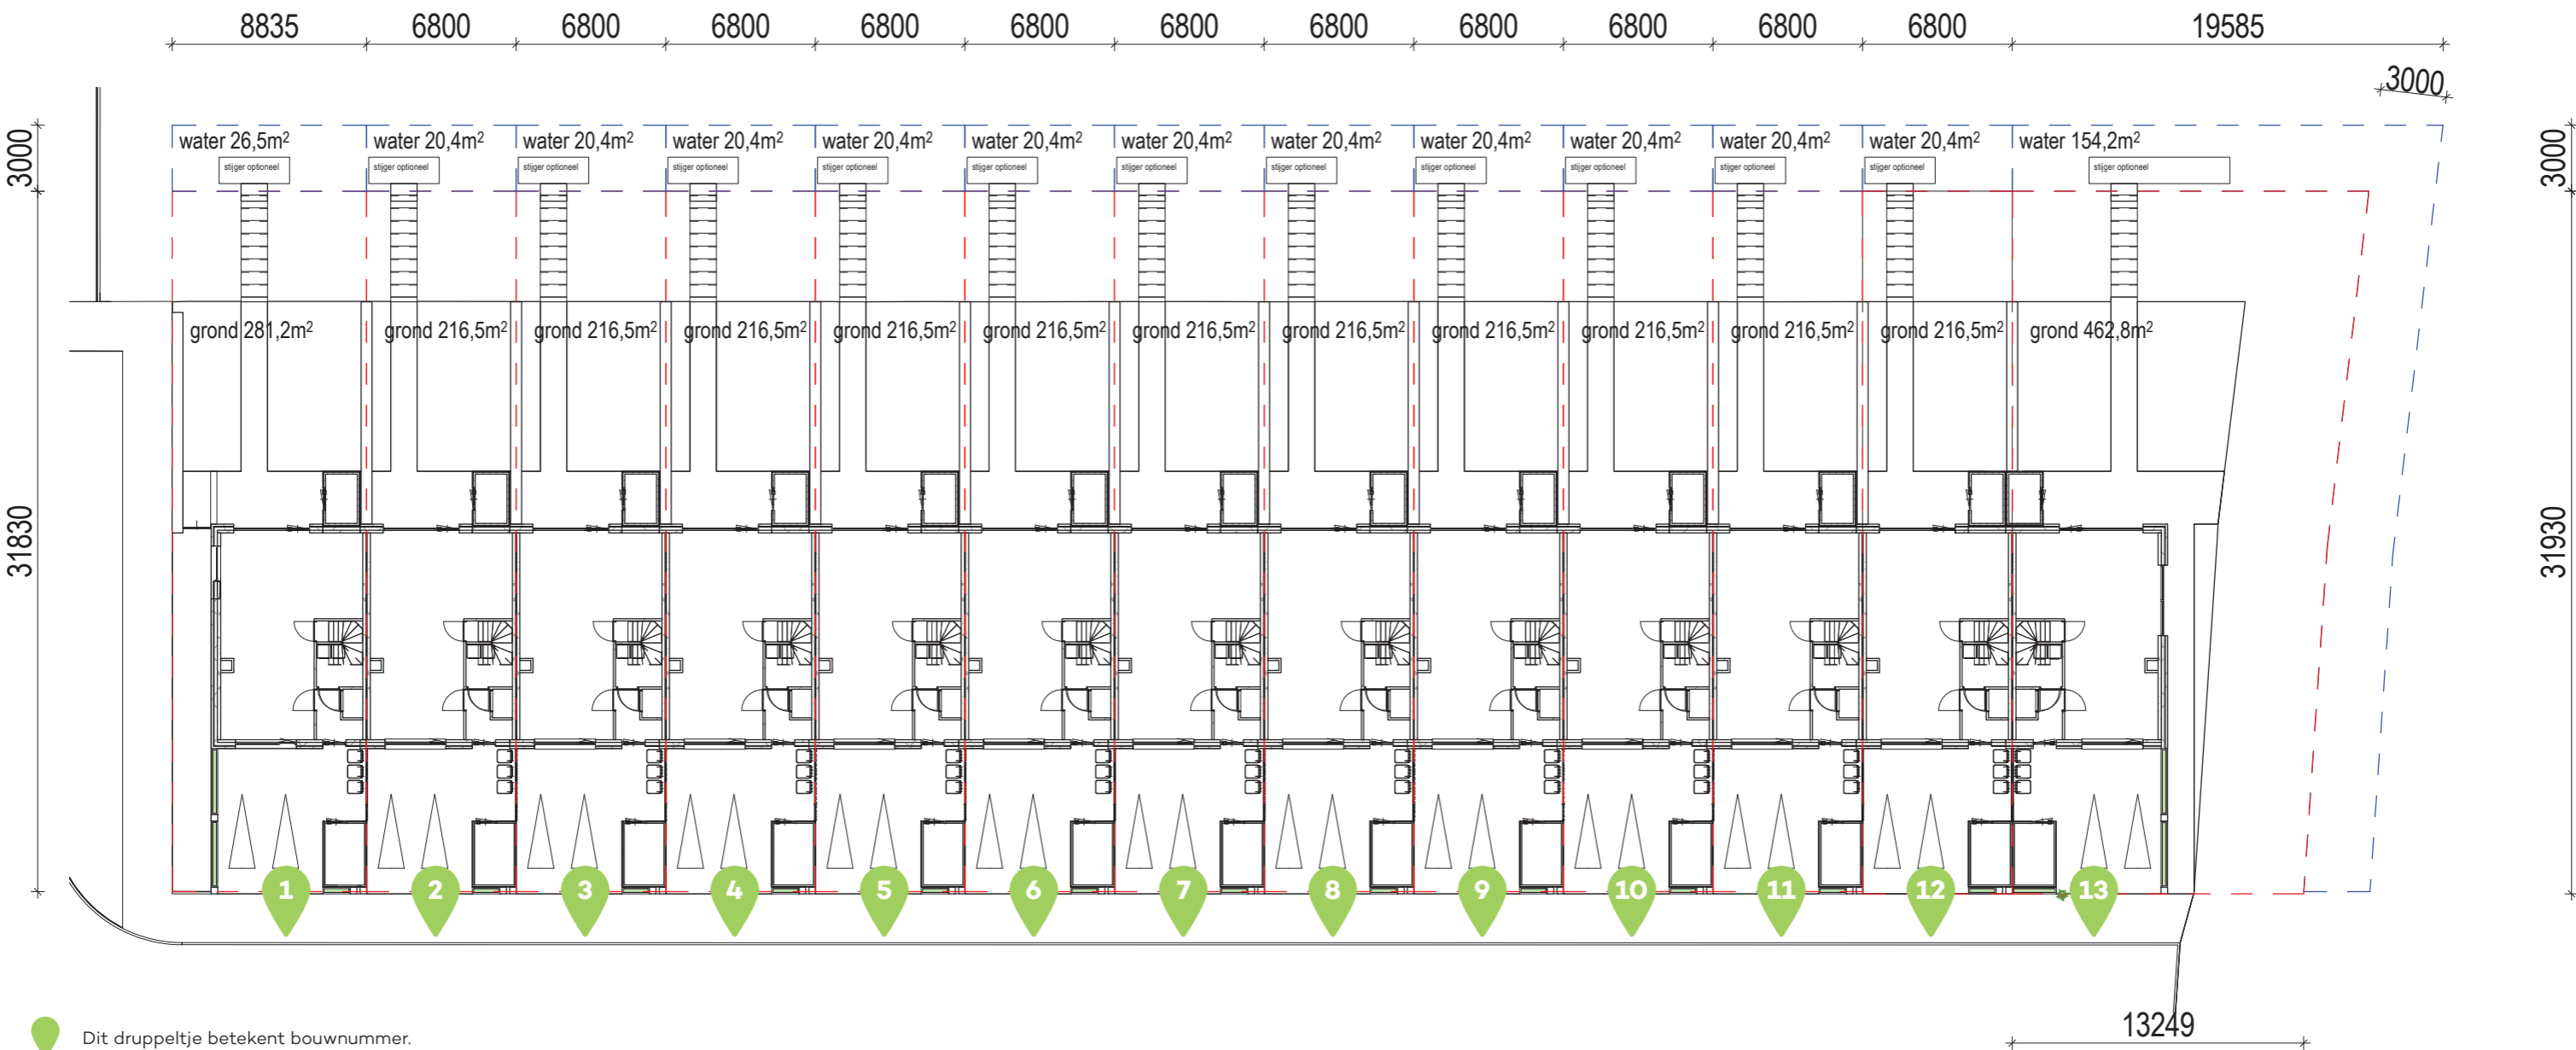

KAVELOPPERVLAKTES

Dit druppeltje betekent bouwnummer.

De maatvoering op de tekening betreft circa maten.